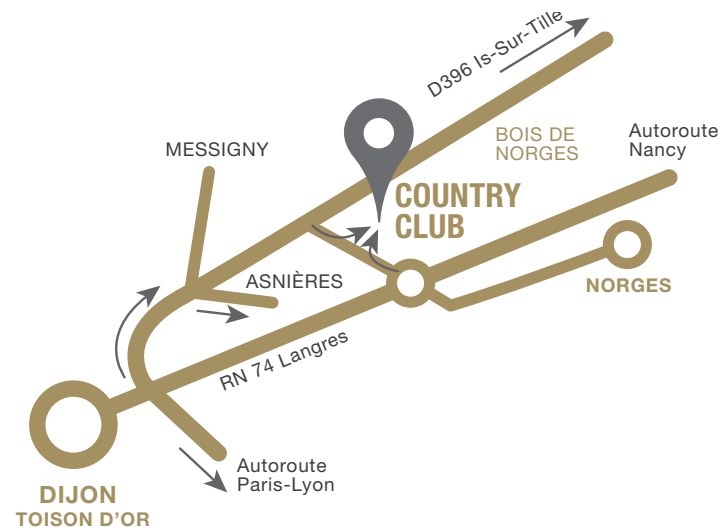

PARTENAIRES

PARTENAIRES OFFICIELS

PARTENAIRES CLUB

ACCÈS

EN VOITURE

Autoroute A31, sortie Dijon Sud, direction Langres
 Autoroute A6, sortie Dijon, direction Toison d'Or
 Autoroute A31, sortie Til-Châtel, direction Dijon

EN TRAIN

Paris-Gare de Lyon TGV Dijon 1h40

EN AVION

Aéroport International Dijon Bourgogne 10 minutes

21490 Norgès la Ville
 Tél. : 03 80 35 71 10
 Fax : 03 80 35 79 27

www.norgescountryclub.com
contact@norgescountryclub.com

- ENTRÉE GRATUITE -

COUNTRY CLUB
 DE NORGES

DU 12 AU 18
 JUIN
 2023

ITF WORLD TENNIS TOUR
 15 000 \$

de CÔTE D'OR

DU 12
AU 18
JUN
2023

**14^E BNP
PARIBAS
OPEN**
de CÔTE D'OR

ITF WORLD TENNIS TOUR
15 000 \$